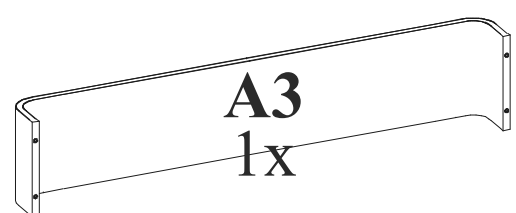

Кровать Лагуна

PROxSON

правила хорошего сна

Для опции без ПМ

A2.1 лев.

A2.2 прав.

Для опции с ПМ

A2.1 лев.

A2.2 прав.

A2.1 лев.

A2.2 прав.

**Φ4
12x**

**A3
1x**

x2

Φ14

**Φ1
4x**

A1

Φ10
4x

Для опции: Комплект доньшек для парящего царгового пояса

Для опции с ПМ

*опционально,
при наличии
отверстия

Φ13
10x

Φ12
10x

Одна центральная балка