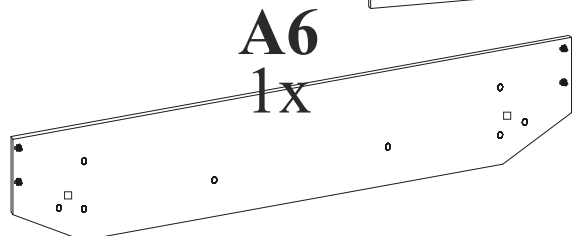

Кровать Лагуна

PROxSON

правила хорошего сна

Для опции без ПМ

A2.1 лев.

A2.2 прав.

Для опции с ПМ

A2.1 лев.

A2.2 прав.

A2.1 лев.

A2.2 прав.

**Φ4
12x**

**A3
1x**

x2

Φ14

**Φ1
4x**

A1

Φ10
4x

Для опции: Комплект доньшек для парящего царгового пояса

Для опции с ПМ

*опционально,
при наличии
отверстия

Φ13
10x

Φ12
10x

Одна центральная балка

Две центральных балки

Φ11
3x

Φ11
4x

A6

A6

A5

A5