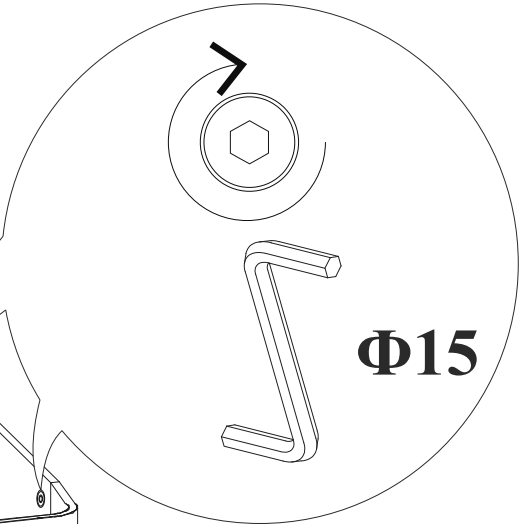

x2

**Φ8
2x**

**A4.1 прав.
2x**

**Φ6
6x**

**Φ7
6x**

**A8
2x**

**A4.2 лев.
2x**

**A8
2x**

A1

Φ10
4x

Для опции: Комплект доньшек для парящего царгового пояса

Для опции с ПМ

*опционально,
при наличии
отверстия

Φ13
10x

Φ12
10x

Одна центральная балка

Две центральных балки

Φ11
3x

Φ11
4x

A6

A6

A5

A5