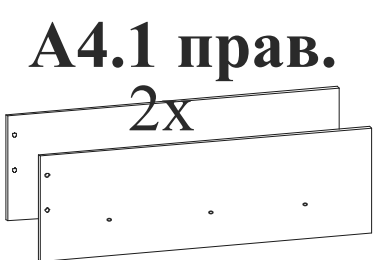

Кровать Лагуна

PROxSON

правила хорошего сна

Для опции без ПМ

A2.1 лев.

A2.2 прав.

Для опции с ПМ

A2.1 лев.

A2.2 прав.

A2.1 лев.

A2.2 прав.

**Φ4
12x**

**A3
1x**

x2

Φ14

**Φ1
4x**