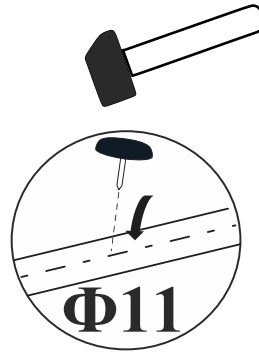

x2

**Φ8
2x**

**A4.1 прав.
2x**

**Φ6
6x**

**Φ7
6x**

**A8
2x**

**A4.2 лев.
2x**

**A8
2x**

A1

Φ10
4x

Для опции: Комплект доньшек для парящего царгового пояса

Для опции с ПМ

*опционально,
при наличии
отверстия

Φ13
10x

Φ12
10x

Одна центральная балка

Две центральных балки

Φ11
3x

Φ11
4x

A6

A6

A5

A5