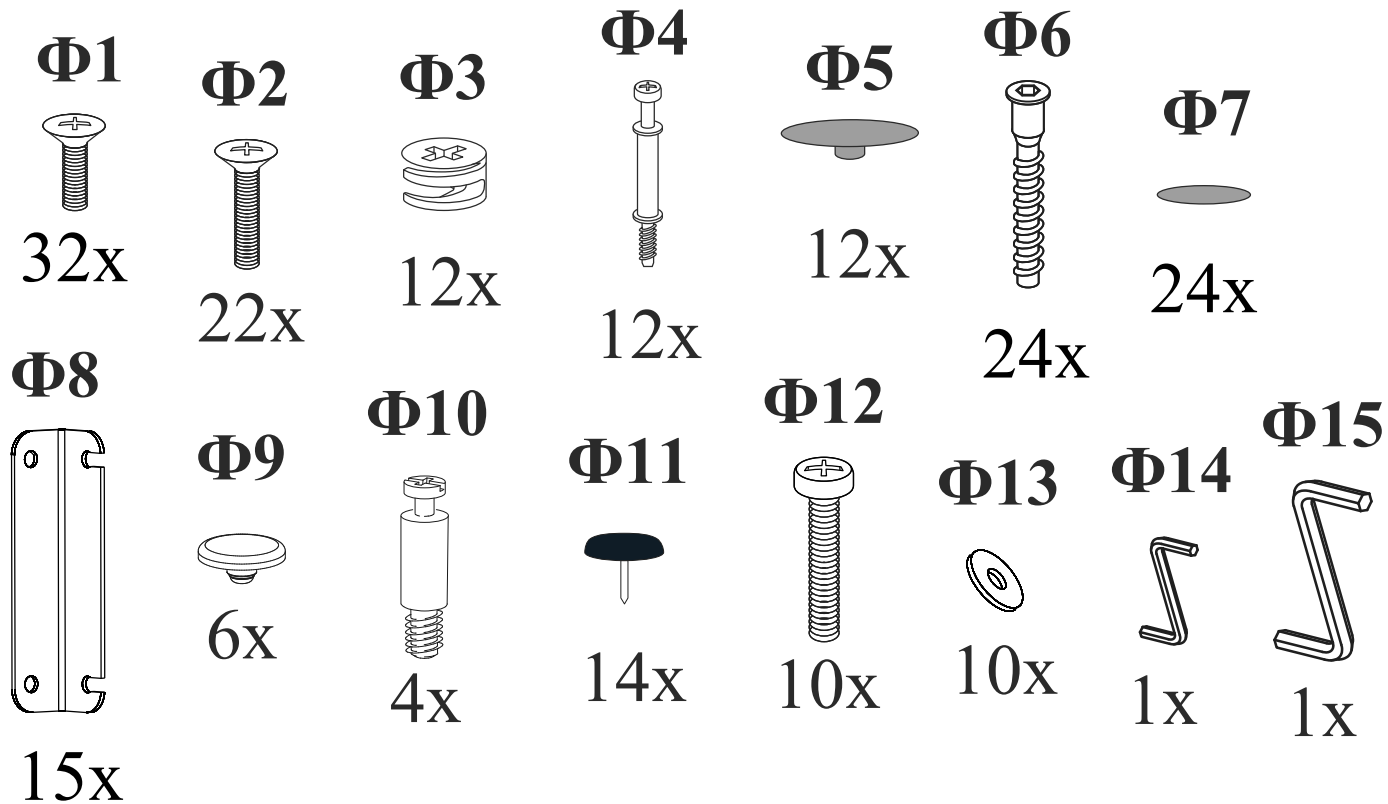

Кровать Лагуна

PROxSON

правила хорошего сна

Для опции без ПМ

A2.1 лев.

A2.2 прав.

Для опции с ПМ

A2.1 лев.

A2.2 прав.

A2.1 лев.

A2.2 прав.

**Φ4
12x**

**A3
1x**

x2

Φ14

**Φ1
4x**

A1

Φ10
4x

Для опции: Комплект доньшек для парящего царгового пояса

Для опции с ПМ

*опционально,
при наличии
отверстия

Φ13
10x

Φ12
10x

Одна центральная балка

Две центральных балки

Φ11
3x

Φ11
4x

A6

A6

A5

A5