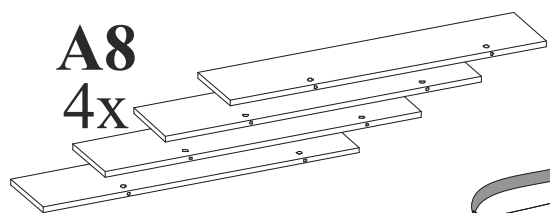

Кровать Лагуна

PROxSON

правила хорошего сна

Для опции без ПМ

A2.1 лев.

A2.2 прав.

Для опции с ПМ

A2.1 лев.

A2.2 прав.

A2.1 лев.

A2.2 прав.

**Φ4
12x**

**A3
1x**

x2

Φ14

**Φ1
4x**

A1

Φ10
4x

Для опции: Комплект доньшек для парящего царгового пояса

Для опции с ПМ

*опционально,
при наличии
отверстия

Φ13
10x

Φ12
10x

Одна центральная балка