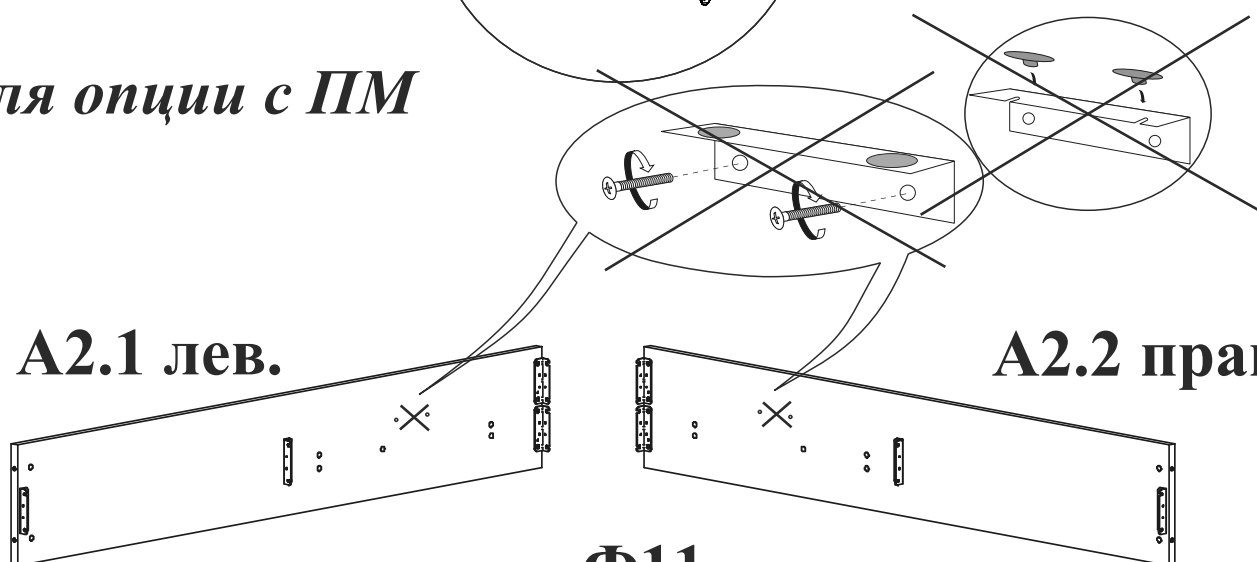

Кровать Лагуна

PROxSON

правила хорошего сна

Для опции без ПМ

A2.1 лев.

A2.2 прав.

Для опции с ПМ

A2.1 лев.

A2.2 прав.

A2.1 лев.

A2.2 прав.

**Φ4
12x**

**A3
1x**

x2

Φ14

**Φ1
4x**