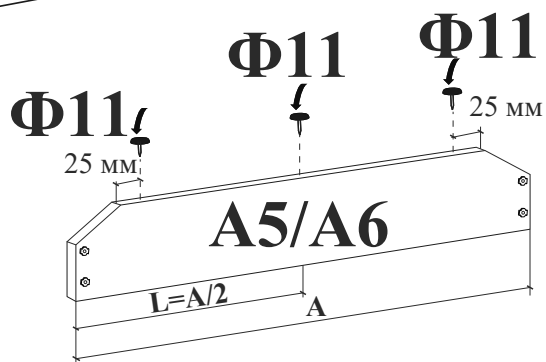

Кровать Лагуна

PROxSON

правила хорошего сна

Для опции без ПМ

A2.1 лев.

A2.2 прав.

Для опции с ПМ

A2.1 лев.

A2.2 прав.

A2.1 лев.

A2.2 прав.

**Φ4
12x**

**A3
1x**

x2

Φ14

**Φ1
4x**

x2

**Φ8
2x**

**A4.1 прав.
2x**

**Φ6
6x**

**Φ7
6x**

**A8
2x**

**A4.2 лев.
2x**

**A8
2x**

A1

Φ10
4x

Для опции: Комплект доньшек для парящего царгового пояса

Для опции с ПМ

*опционально,
при наличии
отверстия

Φ13
10x

Φ12
10x

Одна центральная балка