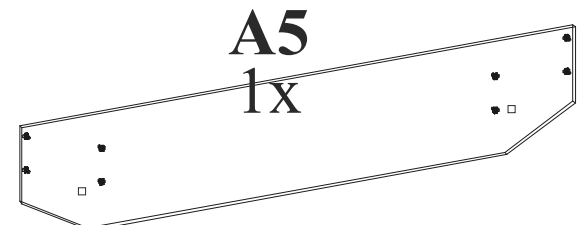

Кровать Лагуна

PROxSON

правила хорошего сна

Для опции без ПМ

A2.1 лев.

A2.2 прав.

Для опции с ПМ

A2.1 лев.

A2.2 прав.

A2.1 лев.

A2.2 прав.

**Φ4
12x**

**A3
1x**

x2

Φ14

**Φ1
4x**

A1

Φ10
4x

Для опции: Комплект доньшек для парящего царгового пояса

Для опции с ПМ

*опционально,
при наличии
отверстия

Φ13
10x

Φ12
10x

Одна центральная балка

Две центральных балки

Φ11
3x

Φ11
4x

A6

A6

A5

A5