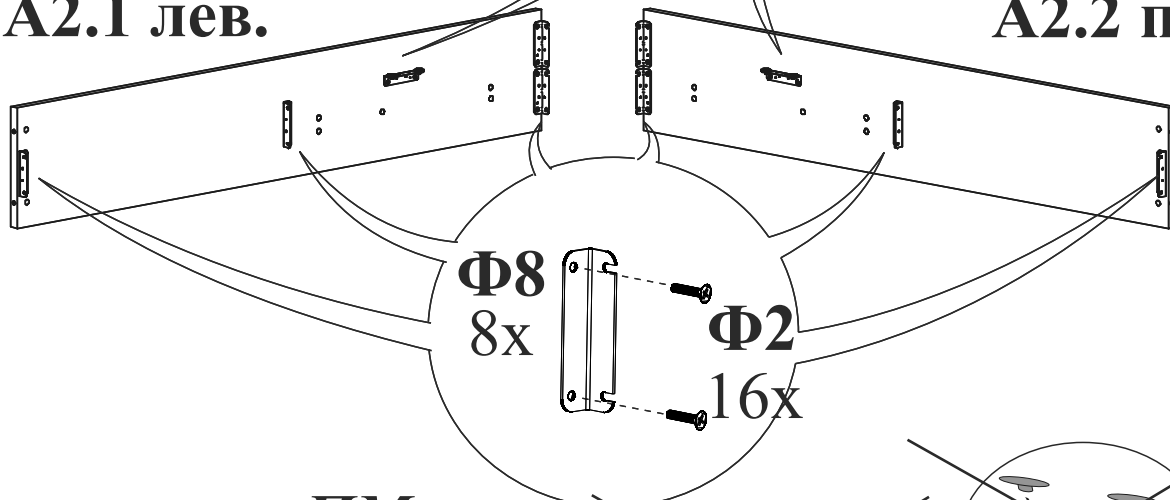

Кровать Лагуна

PROxSON

правила хорошего сна

Для опции без ПМ

A2.1 лев.

A2.2 прав.

Для опции с ПМ

A2.1 лев.

A2.2 прав.

A2.1 лев.

A2.2 прав.

**Φ4
12x**

**A3
1x**

x2

Φ14

**Φ1
4x**

A1

Φ10
4x

Для опции: Комплект доньшек для парящего царгового пояса

Для опции с ПМ

*опционально,
при наличии
отверстия

Φ13
10x

Φ12
10x

Одна центральная балка