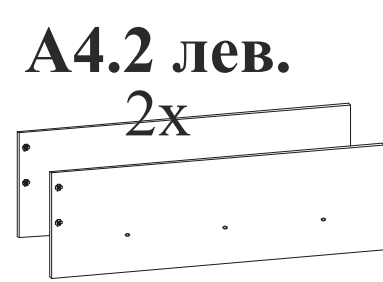

Кровать Лагуна

PROxSON

правила хорошего сна

Для опции без ПМ

A2.1 лев.

A2.2 прав.

Для опции с ПМ

A2.1 лев.

A2.2 прав.

A2.1 лев.

A2.2 прав.

**Φ4
12x**

**A3
1x**

x2

Φ14

**Φ1
4x**