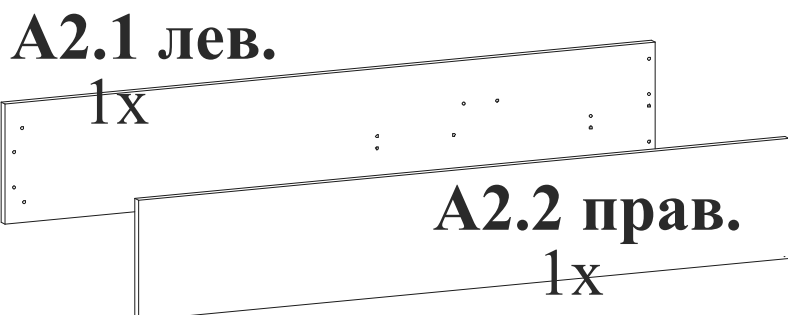

Кровать Лагуна

PROxSON

правила хорошего сна

Для опции без ПМ

A2.1 лев.

A2.2 прав.

Для опции с ПМ

A2.1 лев.

A2.2 прав.

A2.1 лев.

A2.2 прав.

**Φ4
12x**

**A3
1x**

x2

Φ14

**Φ1
4x**