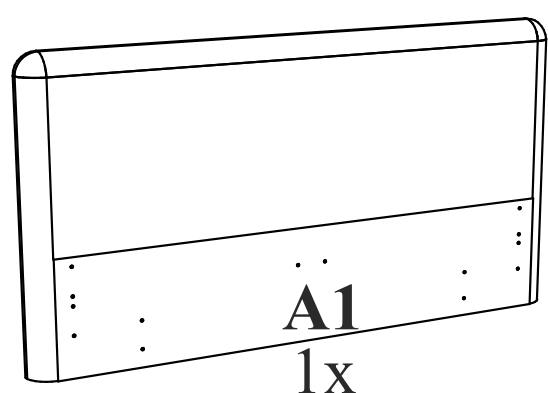

Кровать Лагуна

PROxSON

правила хорошего сна

Для опции без ПМ

A2.1 лев.

A2.2 прав.

Для опции с ПМ

A2.1 лев.

A2.2 прав.

A2.1 лев.

A2.2 прав.

**Φ4
12x**

**A3
1x**

x2

Φ14

**Φ1
4x**

x2

**Φ8
2x**

**A4.1 прав.
2x**

**Φ6
6x**

**Φ7
6x**

**A8
2x**

**A4.2 лев.
2x**

**A8
2x**