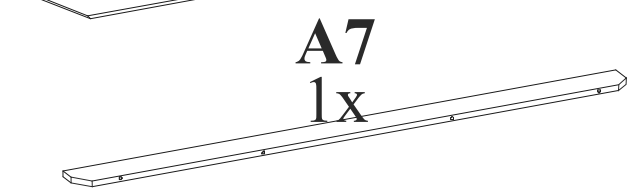

Кровать Лагуна

PROxSON

правила хорошего сна

Для опции без ПМ

A2.1 лев.

A2.2 прав.

Для опции с ПМ

A2.1 лев.

A2.2 прав.

A2.1 лев.

A2.2 прав.

**Φ4
12x**

**A3
1x**

x2

Φ14

**Φ1
4x**

A1

Φ10
4x

Для опции: Комплект доньшек для парящего царгового пояса

Для опции с ПМ

*опционально,
при наличии
отверстия

Φ13
10x

Φ12
10x

Одна центральная балка